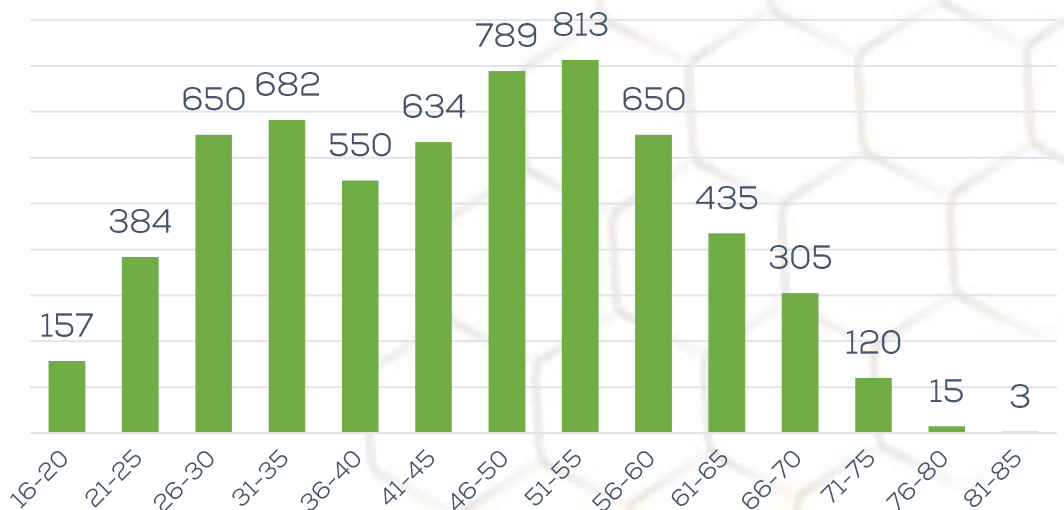

Départements

8326

Participants sur la saison

# RÉPARTITION DES PARTICIPANTS

96%

4%

- Auvergne Rhône Alpes : 42%
- Bourgogne : 17%
- Provence : 9,5%
- Ile de France : 8%
- Grand Est : 6%
- Occitanie : 4,5%
- Nouvelle Aquitaine : 3,5%
- Bretagne : 2%
- Centre : 2%
- Normandie : 2%
- Pays de la Loire : 2,5%
- Hauts de France : 1,5%
- Bretagne : 0,5%
- Corse : 0,5%

11%

89%

Âge moyen : 45 ans

Tranche d'âge

SAISON 2022