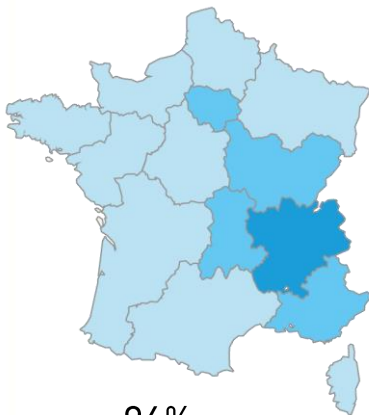

# EN CHIFFRES

1

Challenge National

7

Epreuves

9

Manches comptabilisées

7

Départements

8326

Participants sur la saison

# RÉPARTITION DES PARTICIPANTS

96%

4%

- Auvergne Rhône Alpes : 42%
- Bourgogne : 17%
- Provence : 9,5%
- Ile de France : 8%
- Grand Est : 6%
- Occitanie : 4,5%
- Nouvelle Aquitaine : 3,5%
- Bretagne : 2%
- Centre : 2%
- Normandie : 2%
- Pays de la Loire : 2,5%
- Hauts de France : 1,5%
- Bretagne : 0,5%
- Corse : 0,5%