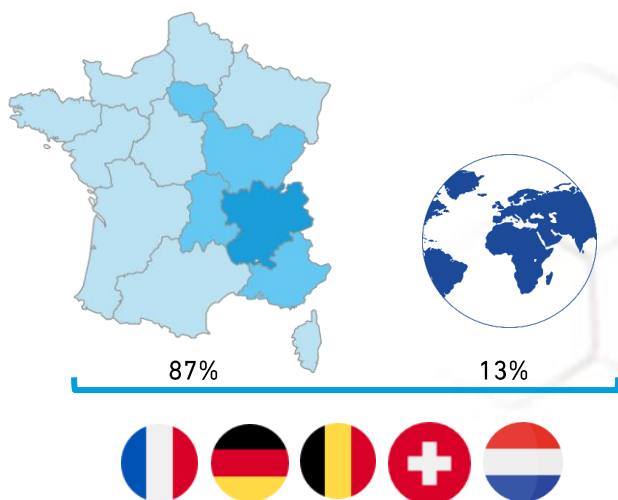

2021

EN CHIFFRES

1

Challenge National

6

Epreuves

400

Kilomètres de sentiers, de chemins,
de single, de quoi se faire plaisir !

10 000

Mètres de D+, à avaler tout en
douceur ou avec vigueur

430

Participants sur la saison

GRAVEL'TOUR CANNONDALE 2021

REPARTITION GEOGRAPHIQUE

- Auvergne Rhône Alpes : 35%
- Bourgogne : 21%
- Occitanie : 19%
- Grand Est : 11%
- Ile de France : 5%
- Bretagne : 2%
- Centre : 2%
- Pays de la Loire : 2%
- Hauts de France : 1%
- Normandie : 1%
- Provence : 1%