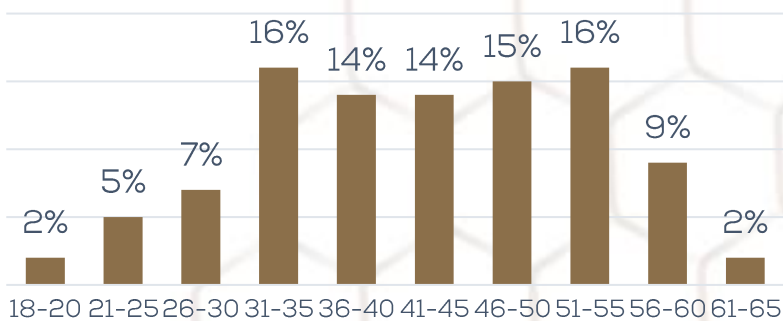

10 000

Mètres de D+, à avaler tout en
douceur ou avec vigueur

430

Participants sur la saison

GRAVEL'TOUR CANNONDALE 2021

REPARTITION GEOGRAPHIQUE

- Auvergne Rhône Alpes : 35%
- Bourgogne : 21%
- Occitanie : 19%
- Grand Est : 11%
- Ile de France : 5%
- Bretagne : 2%
- Centre : 2%
- Pays de la Loire : 2%
- Hauts de France : 1%
- Normandie : 1%
- Provence : 1%

PROFIL DES PARTICIPANTS

Tranche d'âge

Âge moyen : 45 ans

LE FILM 2021

GRAVEL'TOUR CANNONDALE

SAISON

2022

SAISON 2022