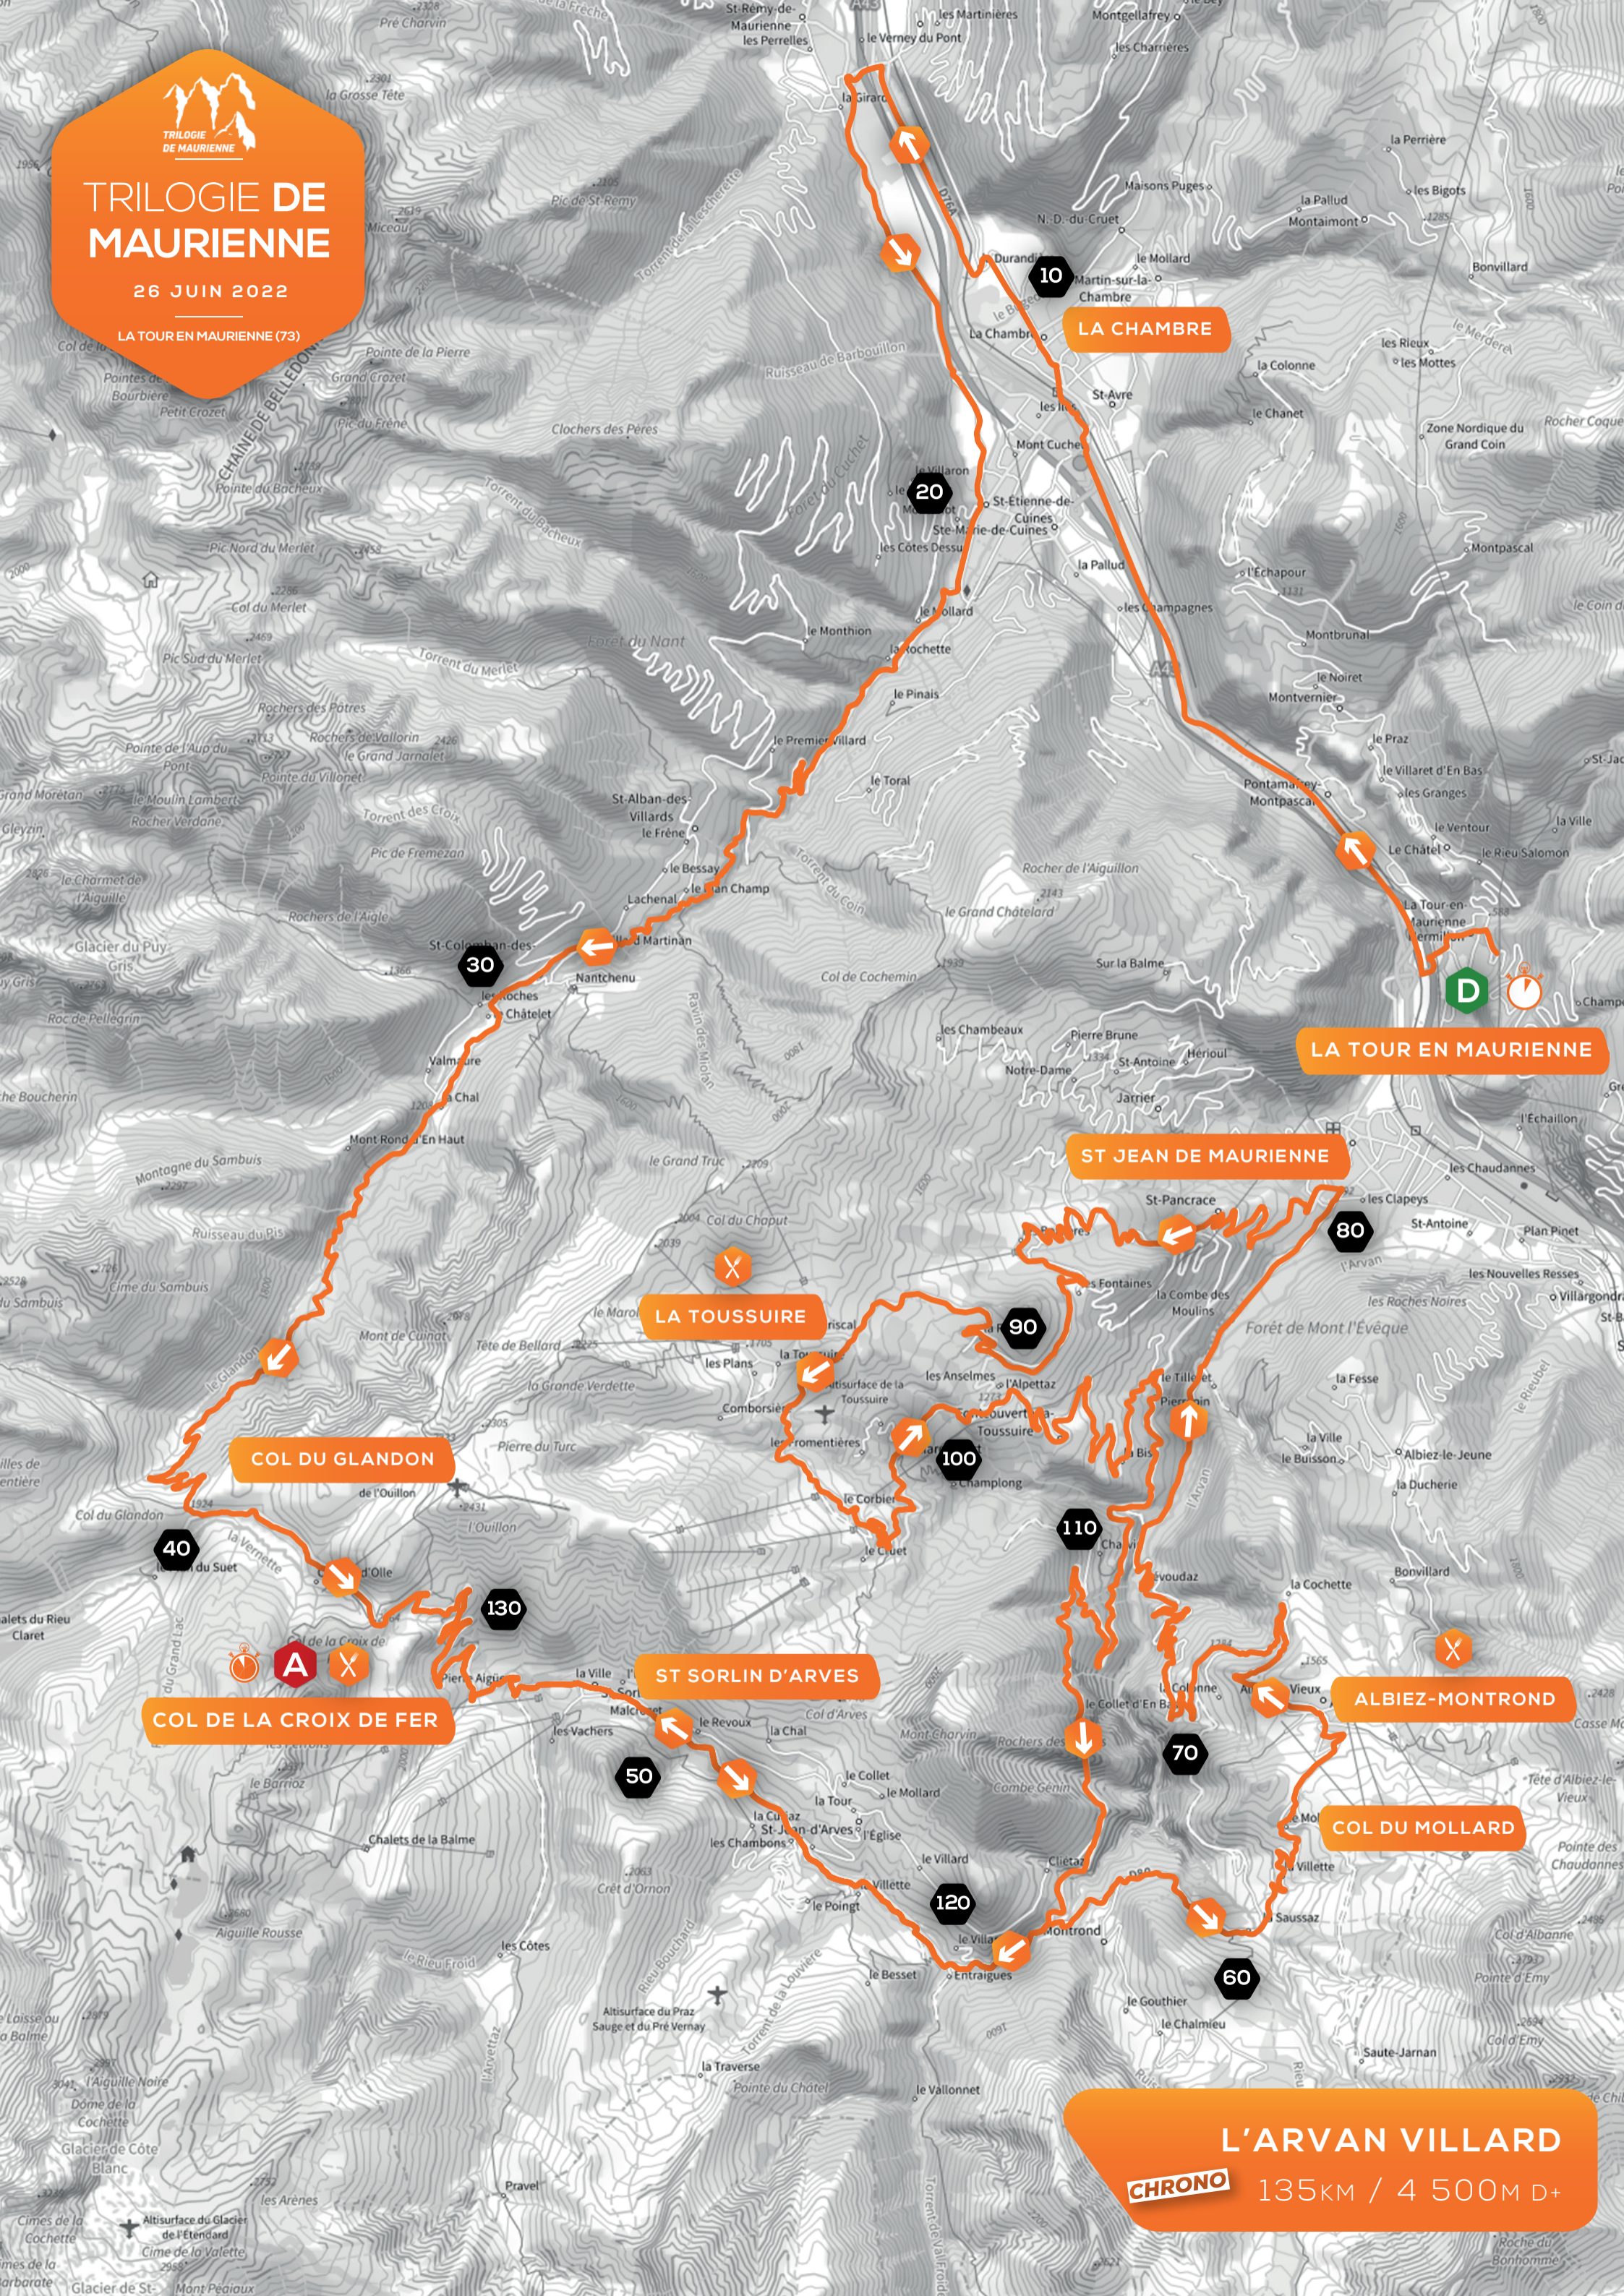

TRILOGIE DE MAURIENNE

26 JUN 2022

LA TOUR EN MAURIENNE (73)

LA CHAMBRE

LA TOUR EN MAURIENNE

ST JEAN DE MAURIENNE

LA TOUSSUIRE

COL DU GLANDON

COL DE LA CROIX DE FER

ST SORLIN D'ARVES

ALBIEZ-MONTROND

COL DU MOLLARD

L'ARVAN VILLARD
CHRONO 135KM / 4 500M D+